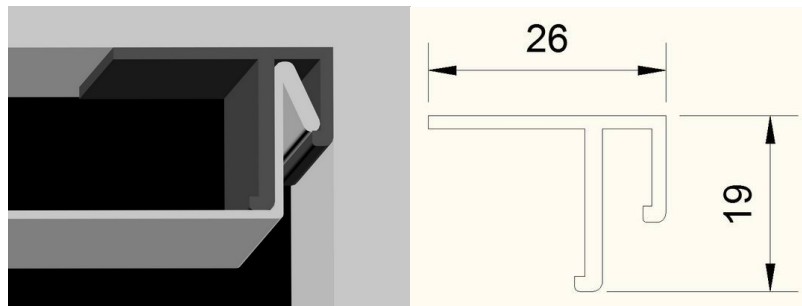

## Adatlap F19 profilhoz

Típusjel: SCF F19

Méretetek: 26\*19 mm

Általában mennyezetre szerelve használjuk a mennyezettel párhuzamosan feszített fóliákhoz.

Anyaga: alumínium.