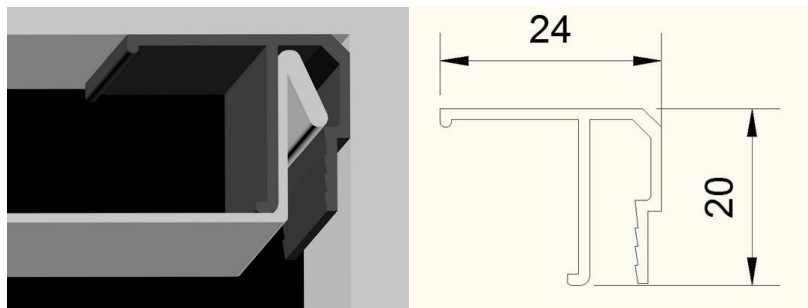

Adatlap F20 profilhoz

Típusjel: SCF F20

Méretek: 24*20 mm

Általában mennyezetre szerelve használjuk a mennyezettel párhuzamosan feszített fóliákhoz.

Anyaga: alumínium.