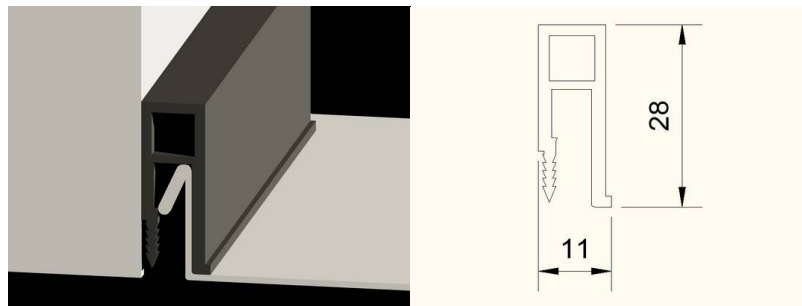

Adatlap H28-pl profilhoz

Típusjel: SCF H28-pl

Méretetek: 11*28 mm

Általában falra szerelve használjuk a mennyezettel párhuzamosan feszített fóliákhoz.

A leggyakrabban használt profil.

Anyaga: műanyag.