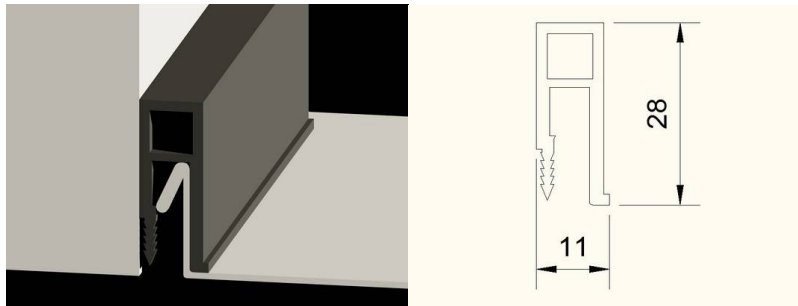

## Adatlap H28-pl profilhoz

Típusjel: SCF H28-pl

Méretetek: 11\*28 mm

Általában falra szerelve használjuk a mennyezettel párhuzamosan feszített fóliákhoz.

A leggyakrabban használt profil.

Anyaga: műanyag.