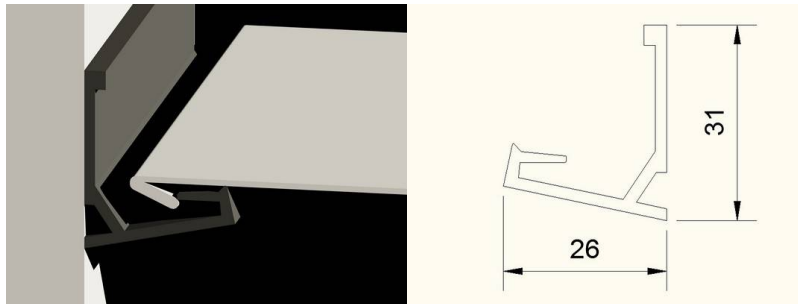

Adatlap L31-pl profilhoz

Típusjel: SCF L31-pl

Méretetek: 26*31 mm

Általában falra szerelve használjuk a mennyezettel párhuzamosan feszített fóliákhoz.

A fólia könnyen szerelhető, a harpoon beakadva rögzül.

Oldalt széles műanyag csík látható, már csak ritkán alkalmazzuk.

Anyaga: műanyag.