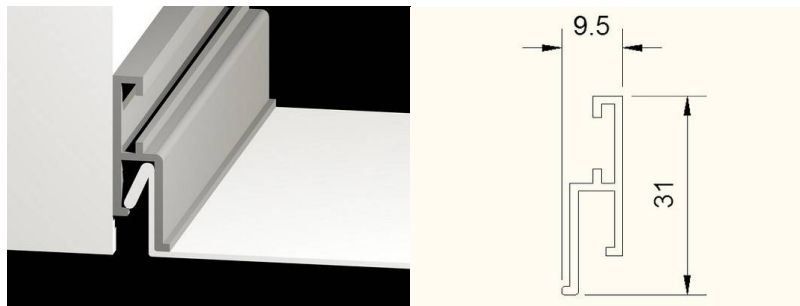

## Adatlap H31 profilhoz

Típusjel: SCF H31

Méretetek: 9,5\*31 mm

Általában falra szerelve használjuk a mennyezettel párhuzamosan feszített fóliákhoz.

Anyaga: alumínium, masszív kivitel.