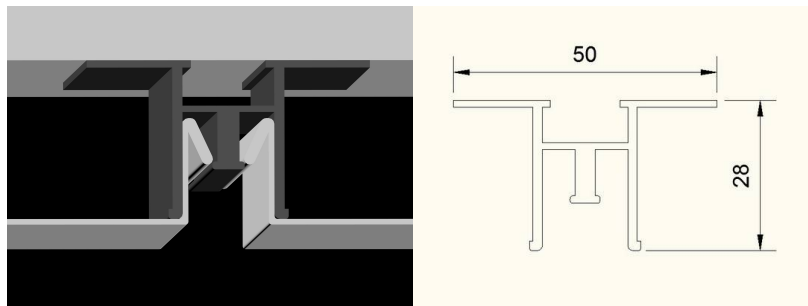

Adatlap V28 profilhoz

Típusjel: SCF V28

Méreték: 50*28 mm

Általában mennyezetre szerelve használjuk a mennyezettel párhuzamosan feszített fóliákhoz két fólia találkozásakor.

Anyaga: alumínium.